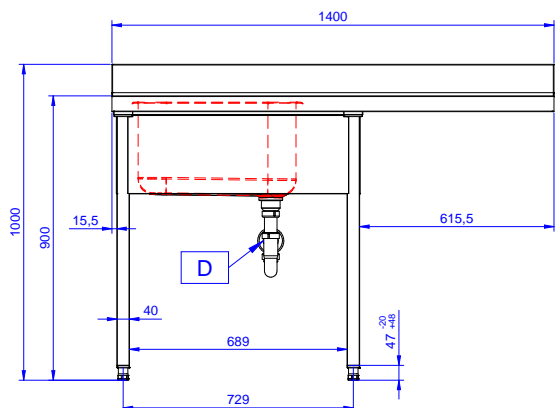

Zkrácená specifikace

Položka č.

Konstrukce z nerez oceli. 50 mm silná pracovní deska z AISI304 1mm se zvýšeným okrajem po obvodu proti přetékání vody. Zadní zvýšený límeč V=100 mm s integrovaným oblým rohem. Nerezové čtvercové nohy 40x40 mm, výškově stavitelné.

Vlevo dřez 500x500x300 mm, zakrytovaný, s přepadovou trubkou; vpravo odkapnice pod kterou lze umístit podpultovou myčku.

Hlavní funkce a vlastnosti

- Konstrukce stolů je testována na pevnost, stabilitu a spolehlivost.

Konstrukce

- Snadná instalace desky na nohy, jednoduchá instalace baterie zezadu.
- Čtvercové nohy z uzavřených profilů 40x40 mm z nerez oceli AISI 304 s možností výškové úpravy.
- Zadní zvýšený límeč 100mm s oblým hygienickým rohem s rádiusem 8mm, 13mm silný určený k umístění ke zdi.
- Pracovní deska 50 mm vysoká, vyrobená z ušlechtilé nerez oceli AISI 304 10/10, opatřena zvýšeným okrajem stran zamezují stékání vody.
- Pod odkapnicí volný prostor pro umístění podpultové myčky nádobí.
- K dispozici bohatá nabídka vodovodních baterií (extra příslušenství), které splní veškeré požadavky.
- Odkapnice vhodná pro sušení.
- Zadní zvýšený límeč 100mm s oblým hygienickým rohem s rádiusem 10mm, 13mm silný určený k umístění ke zdi.

SCHVÁLENO: _____

Zepředu

Boční

Shora

Hlavní informace

| | |
|------------------------------|--------------|
| Vnější rozměry, Šířka | 1400 mm |
| Vnější rozměry, Hloubka | 700 mm |
| Vnější rozměry, Výška | 1000 mm |
| Zadní zvýšený límec, výška | 100 mm |
| Zadní zvýšený límec, hloubka | 13 mm |
| Zadní zvýšený límec, radius | R=12 |
| Počet dřezů | 1 |
| Rozměry dřezu | 500x500xH320 |
| Netto váha: | 37.4 kg |