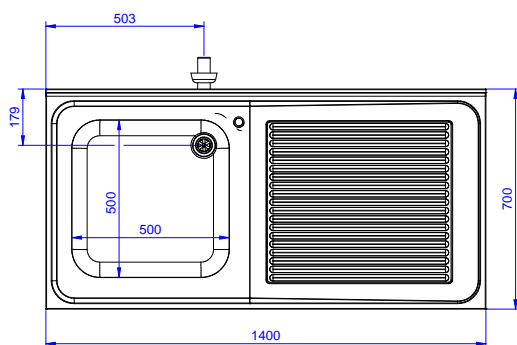

Zkrácená specifikace

Položka č.

Konstrukce z nerez oceli. 50 mm silná pracovní deska z AISI304 1mm se zvýšeným okrajem po obvodu proti přetékání vody. Zadní zvýšený límeč V=100 mm s integrovaným oblým rohem. Nerezové čtvercové nohy 40x40 mm, výškově stavitelné.

Vlevo dřez 500x500x300 mm, zakrytovaný, s přepadovou trubkou; vpravo odkapnice pod kterou lze umístit podpultovou myčku.

Hlavní funkce a vlastnosti

- Konstrukce stolů je testována na pevnost, stabilitu a spolehlivost.

SCHVÁLENO: _____

Zepředu

Boční

Shora

Hlavní informace

| | |
|------------------------------|--------------|
| Vnější rozměry, Šířka | 1400 mm |
| Vnější rozměry, Hloubka | 700 mm |
| Vnější rozměry, Výška | 1000 mm |
| Zadní zvýšený límec, výška | 100 mm |
| Zadní zvýšený límec, hloubka | 13 mm |
| Zadní zvýšený límec, radius | R=12 |
| Počet dřezů | 1 |
| Rozměry dřezu | 500x500xH320 |
| Netto váha: | 37.4 kg |

Příslušenství

 Mycí centrum pro podpultovou myčku 1400 mm, s 1 dřezem VLEVO,
 odkapnice vpravo

 Společnost si vyhrazuje právo provádět změny v produktech
 bez předchozího upozornění. Všechny informace byly správné v době tisku.