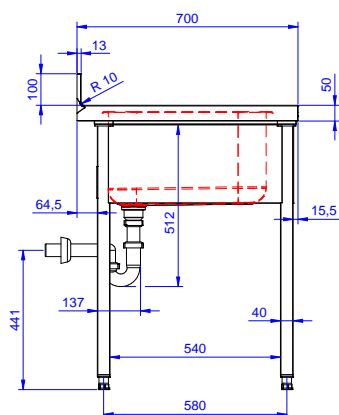

Zkrácená specifikace

Položka č.

Konstrukce z nerez oceli. 50 mm silná pracovní deska z AISI304 1mm se zvýšeným okrajem po obvodu proti přetékání vody. Zadní zvýšený límeč V=100 mm s integrovaným oblým rohem. Nerezové čtvercové nohy 40x40 mm, výškově stavitelné.

Vlevo dřez 500x500x300 mm, zakrytovaný, s přepadovou trubkou; vpravo odkapnice pod kterou lze umístit podpultovou myčku.

Hlavní funkce a vlastnosti

- Konstrukce stolů je testována na pevnost, stabilitu a spolehlivost.

Konstrukce

- Snadná instalace desky na nohy, jednoduchá instalace baterie zezadu.
- Čtvercové nohy z uzavřených profilů 40x40 mm z nerez oceli AISI 304 s možností výškové úpravy.
- Zadní zvýšený límeč 100mm s oblým hygienickým rohem s rádiusem 8mm, 13mm silný určený k umístění ke zdi.
- Pracovní deska 50 mm vysoká, vyrobená z ušlechtilé nerez oceli AISI 304 10/10, opatřena zvýšeným okrajem stran zamezují stékání vody.
- Pod odkapnicí volný prostor pro umístění podpultové myčky nádobí.
- K dispozici bohatá nabídka vodovodních baterií (extra příslušenství), které splní veškeré požadavky.
- Odkapnice vhodná pro sušení.
- Zadní zvýšený límeč 100mm s oblým hygienickým rohem s rádiusem 10mm, 13mm silný určený k umístění ke zdi.

SCHVÁLENO: _____

Zepředu

Boční

Shora

Hlavní informace

| | |
|------------------------------|--------------|
| Vnější rozměry, Šířka | 1400 mm |
| Vnější rozměry, Hloubka | 700 mm |
| Vnější rozměry, Výška | 1000 mm |
| Zadní zvýšený límec, výška | 100 mm |
| Zadní zvýšený límec, hloubka | 13 mm |
| Zadní zvýšený límec, radius | R=12 |
| Počet dřezů | 1 |
| Rozměry dřezu | 500x500xH320 |
| Netto váha: | 37.4 kg |